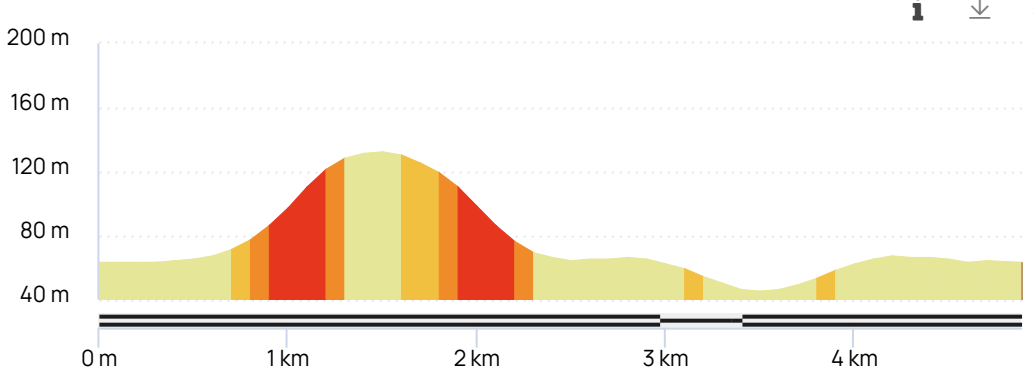

Distance	Dénivelé +	Dénivelé -	Altitude min.	Altitude max.
4.89 km	94 m	94 m	46 m	133 m

Leaflet | Maps © Thunderforest - Data © OpenStreetMap contributors

i ↓ ×