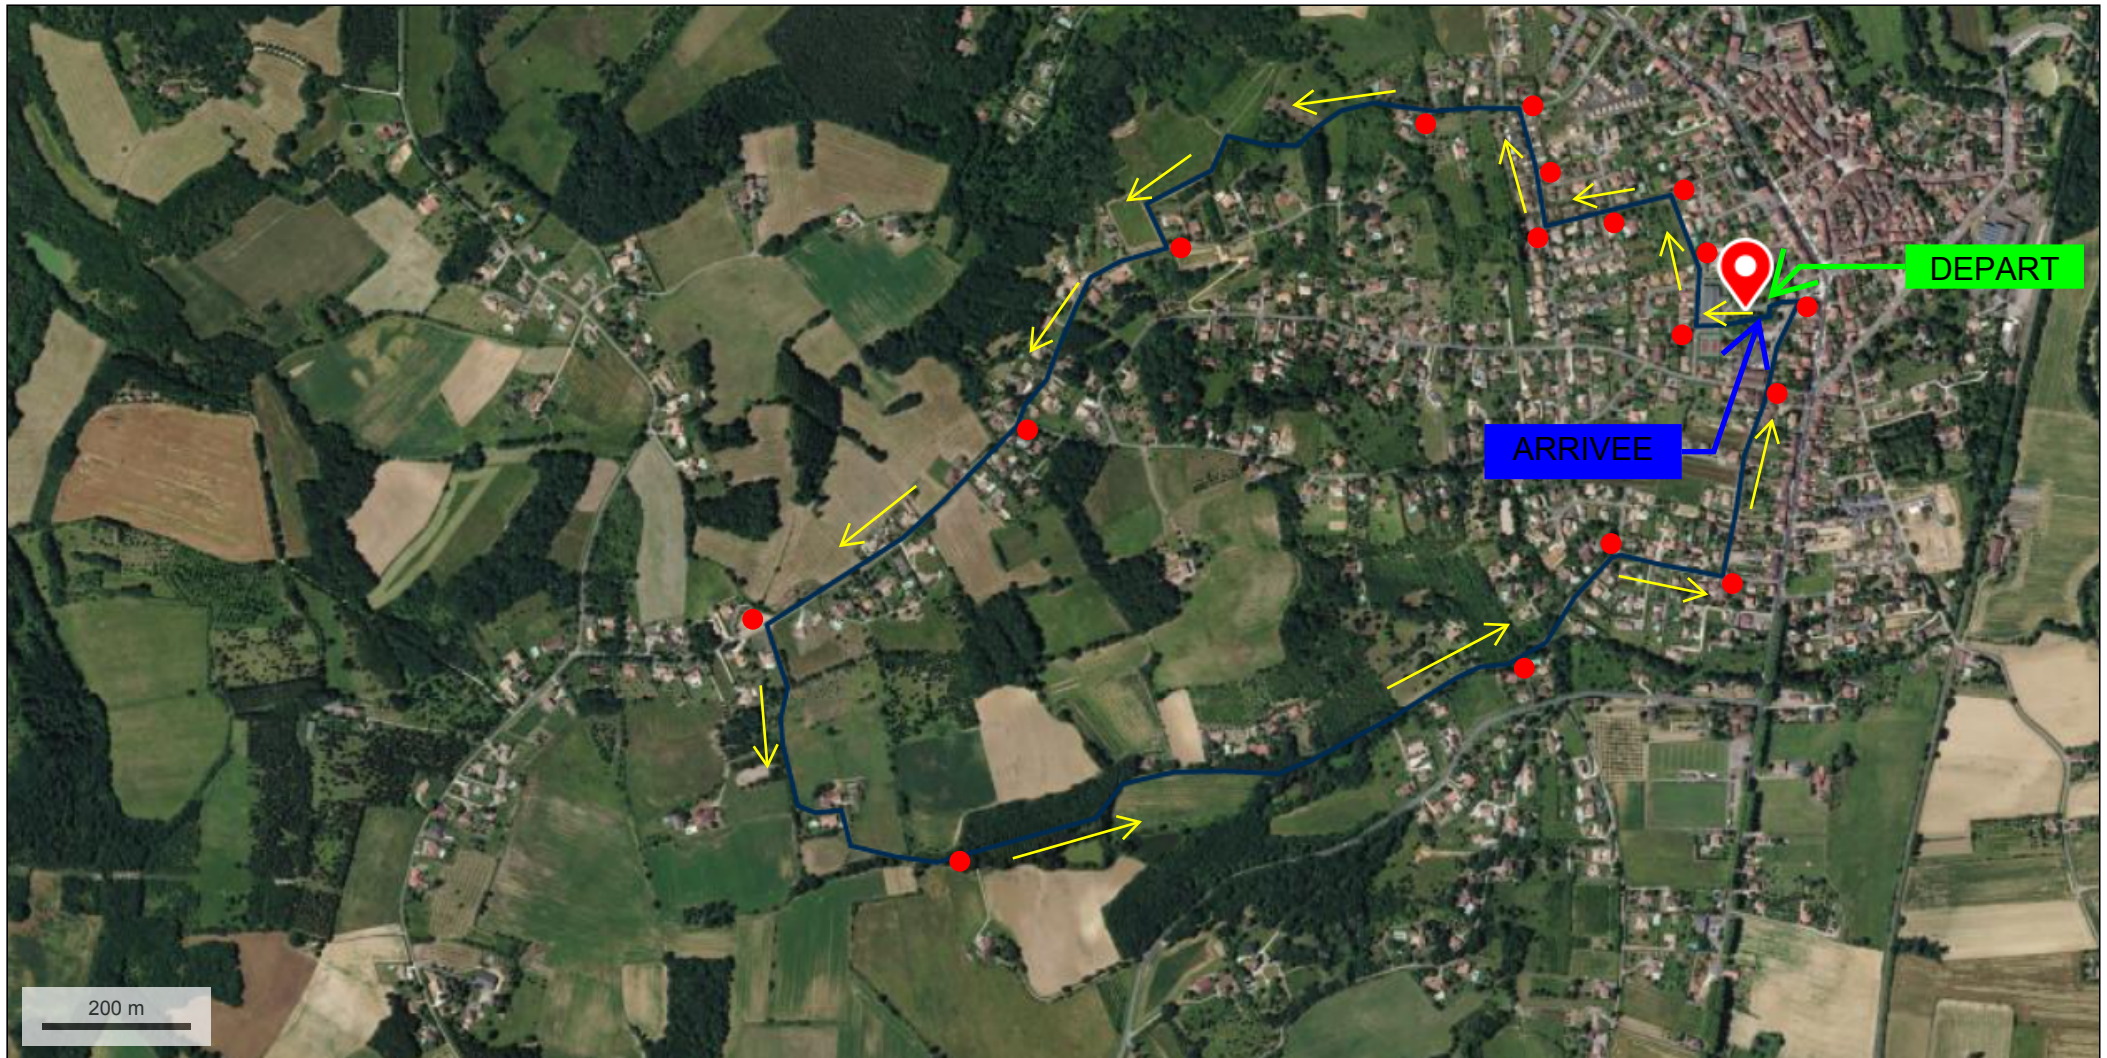

# URBAN RUN LAYRACAISE-2

© IGN 2021 - [www.geoportail.gouv.fr/mentions-legales](http://www.geoportail.gouv.fr/mentions-legales)

Longitude : 0° 39' 04" E  
Latitude : 44° 07' 46" N

"Course à pied le départ et l'arrivée se feront depuis l'esplanade Charles de Gaulle"

- Il y aura deux épreuves une de 5kms une boucle et une de 10kms deux boucles

→ sens de course

Rues empruntées: Esplanade Charles de Gaulle, Badie, des Anges, Mozart, Mazères, château d'eau, Maillié, Lamouillière, Carrère, Huit Mai 1945

● signaleurs (20)