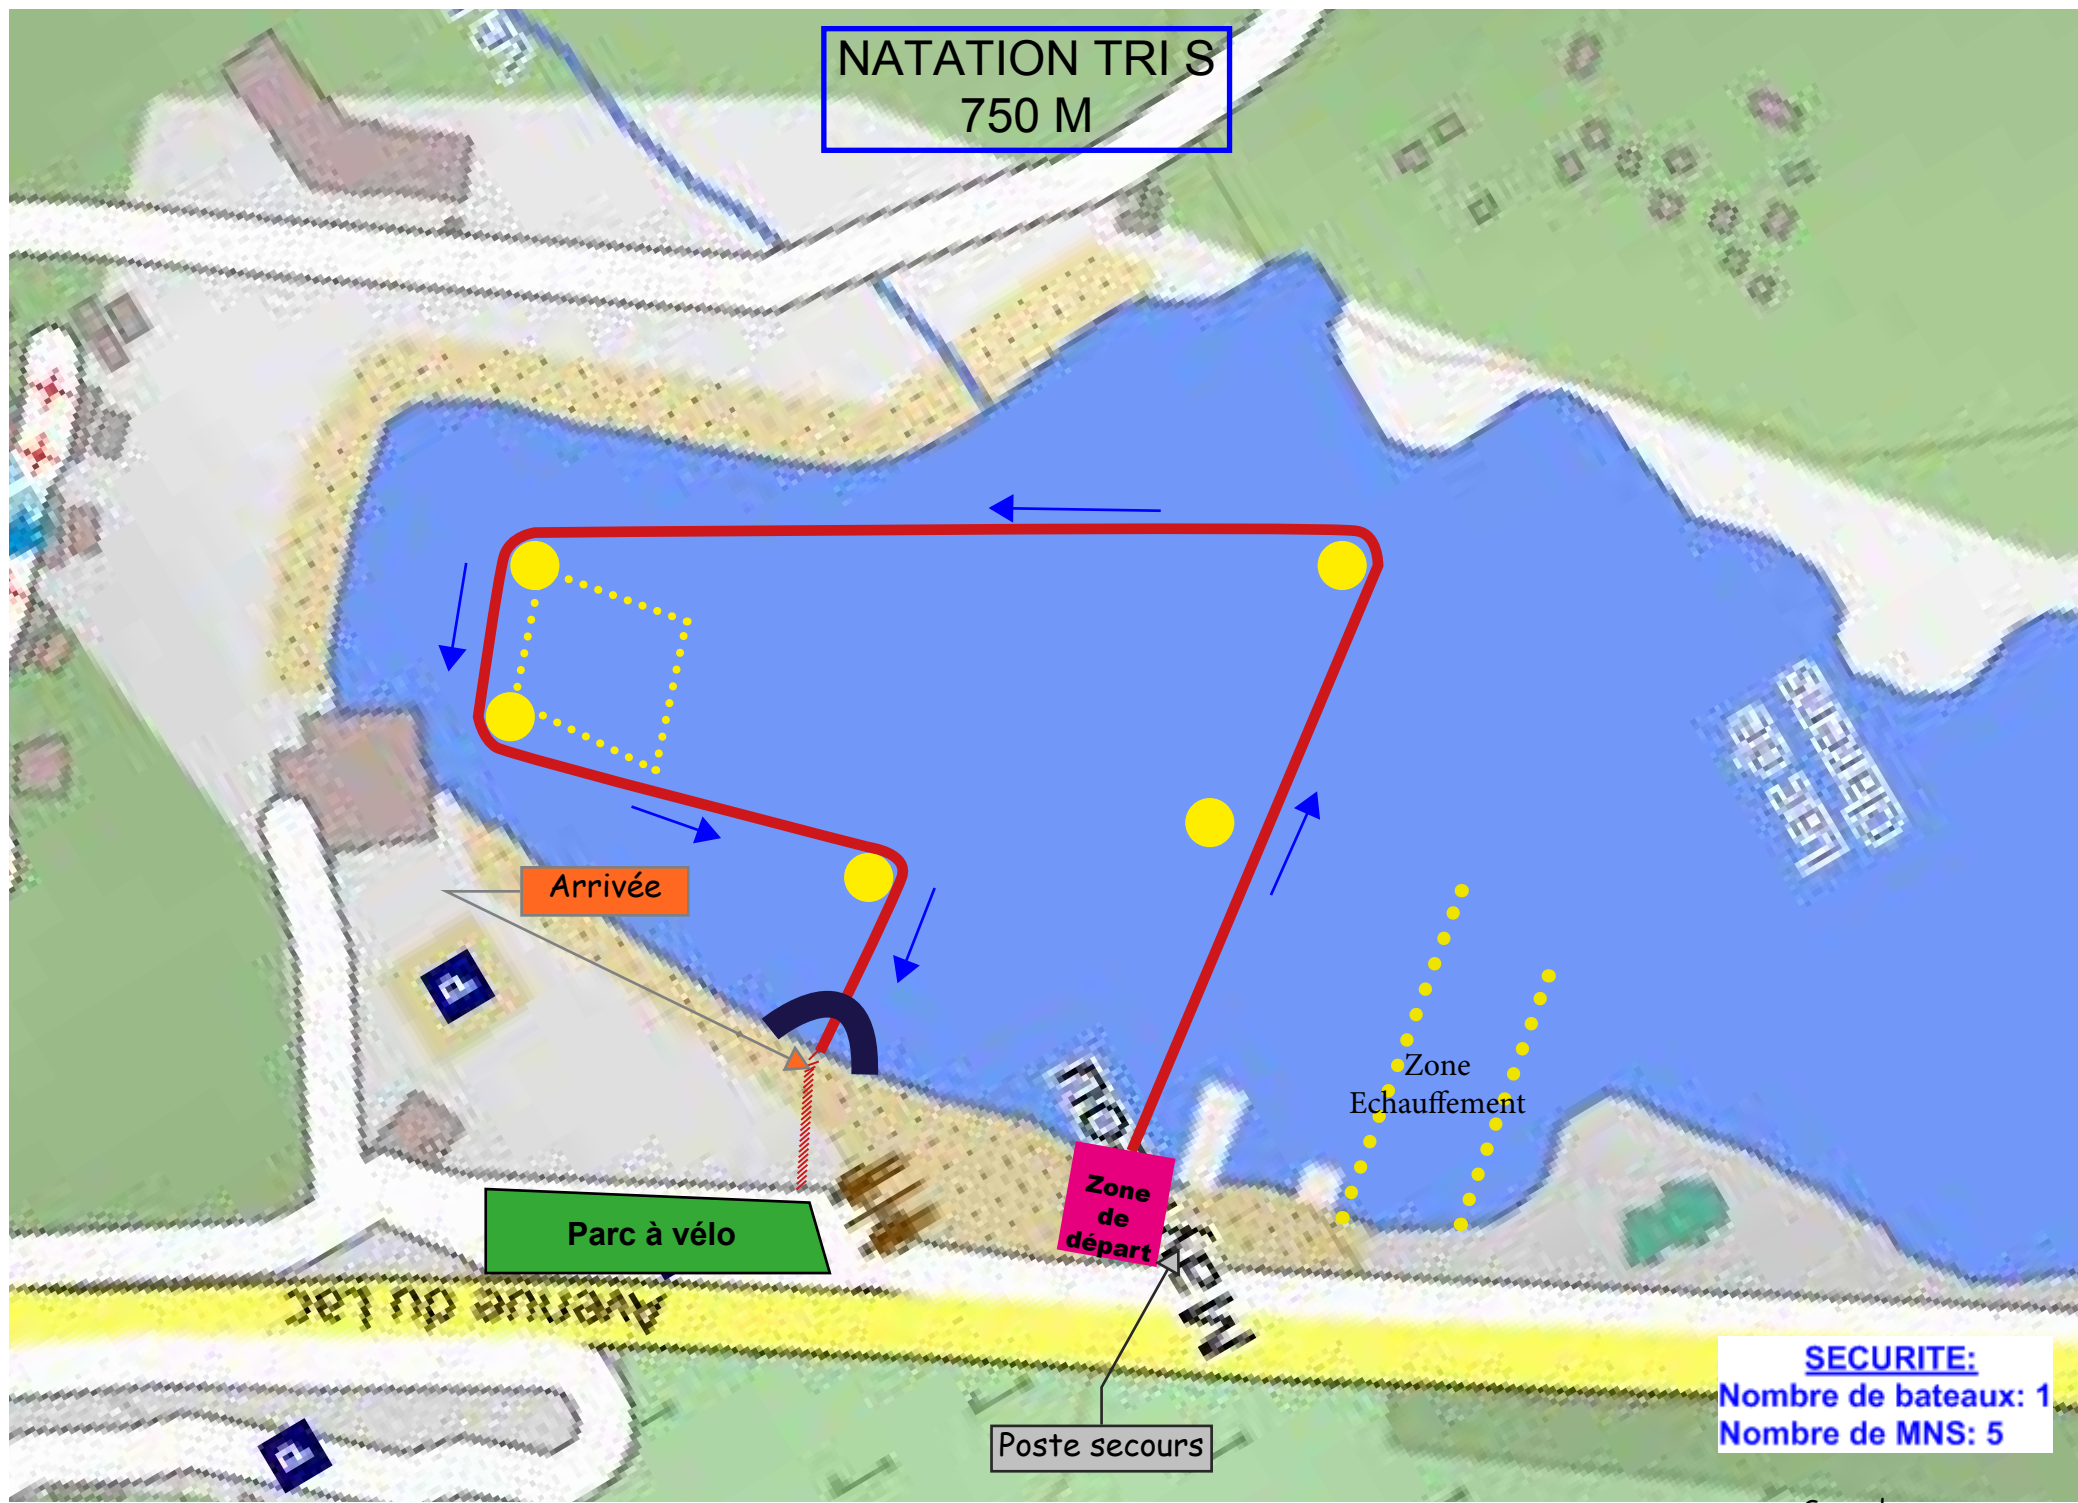

NATATION TRI S
750 M

Arrivée

Parc à vélo

Zone de départ

Zone Echauffement

Poste secours

SECURITE:
Nombre de bateaux: 1
Nombre de MNS: 5

→ Sens de course